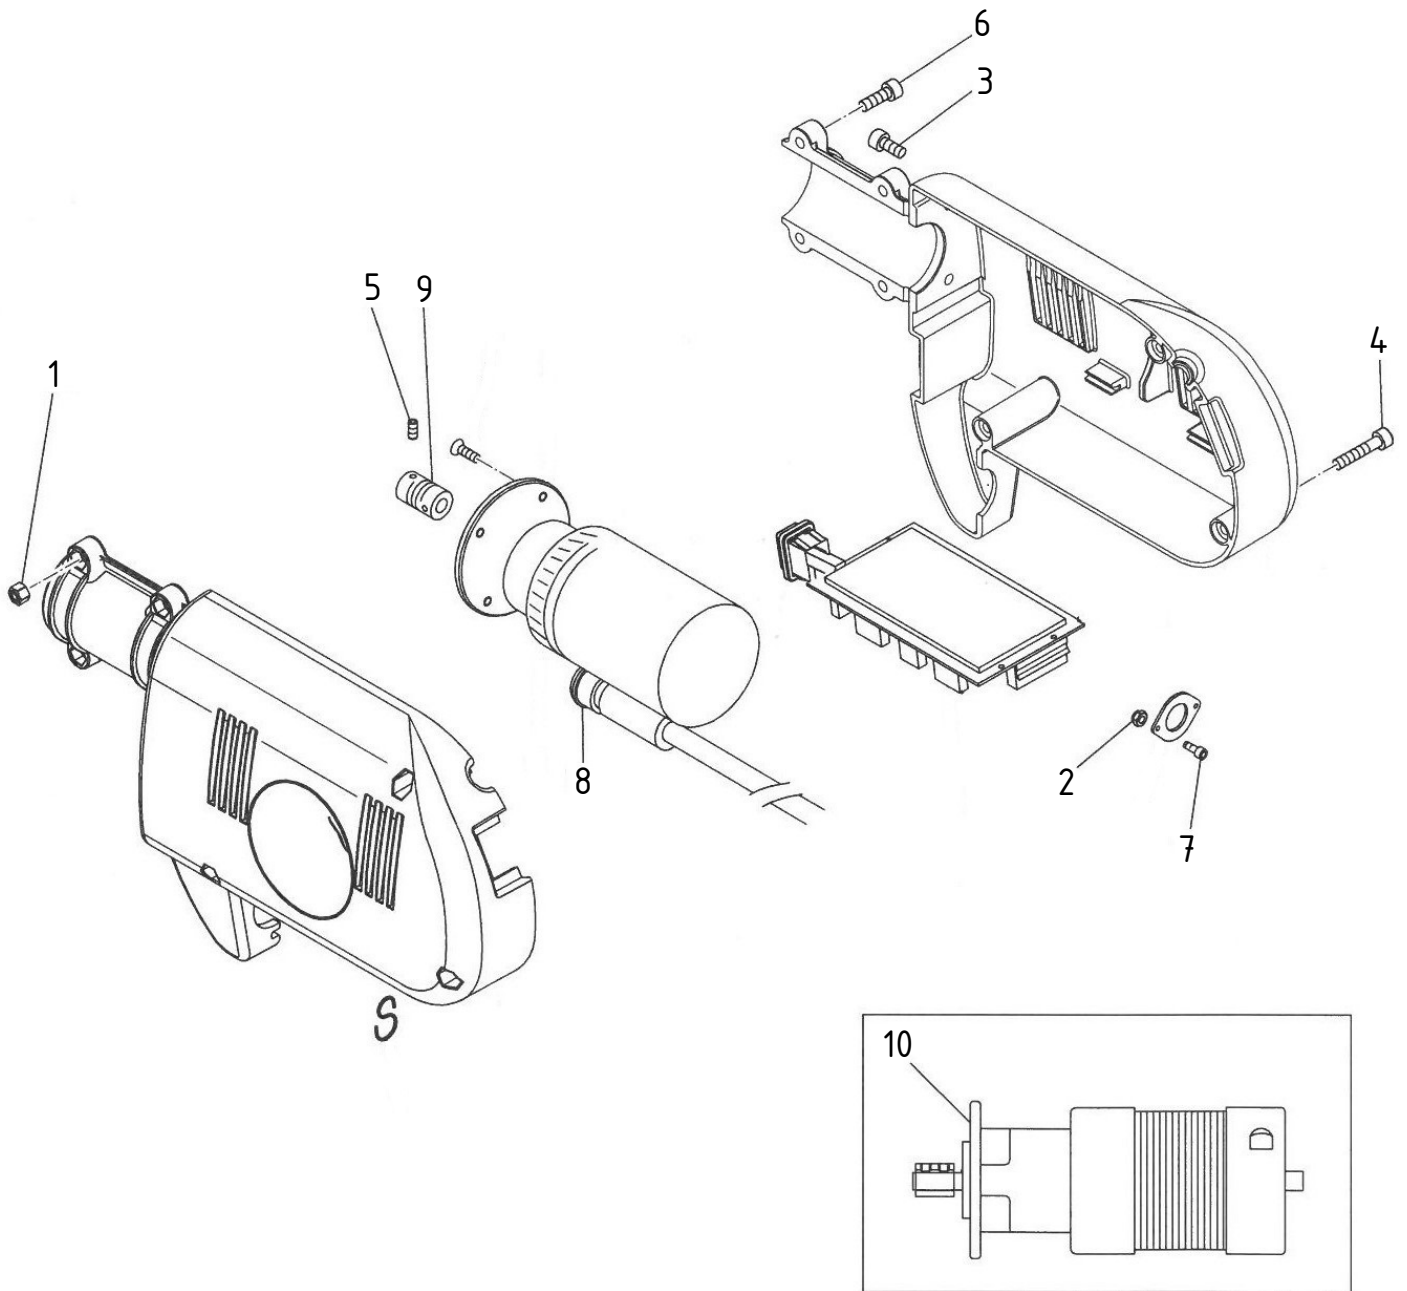

# Gruppo di potenza Power 24 - Cod. POWE.0100

CAMPAGNOLA S.r.l - Tav.: 0350.0501 Release / Versione 02

**CAMPAGNOLA**

UFF. TECNICO RICAMBI - RIPRODUZIONE VIETATA

# Gruppo di potenza Power 24 - Cod. POWE.0100

CAMPAGNOLA S.r.l - Tav.: 0350.0501 Release / Versione 02

Pos	Q.tà	Codice	Descrizione
1	7	0100.0105	Dado autobloccante M4 UNI 7473 zinc.
2	2	0100.0117	Dado autobloccante M3x0,5 UNI 7473
3	4	0106.0157	Vite TCCE M4x12 UNI 5931
4	3	0106.0158	Vite TCCE M4x25 UNI 5931
5	2	0106.0161	Vite senza testa M4x4 UNI 5927
6	4	0106.0170	Vite TCCE M4x16 UNI 5931 zinc.
7	2	0106.0362	Vite TCIC M3x12 UNI 7687
8	1	0120.0625	Cavo elettrico Power 24
9	1	0233.0004	Giunto riduttore Alice
10	1	6146.0017	Gr. motore per Power 24 + dado esagonale